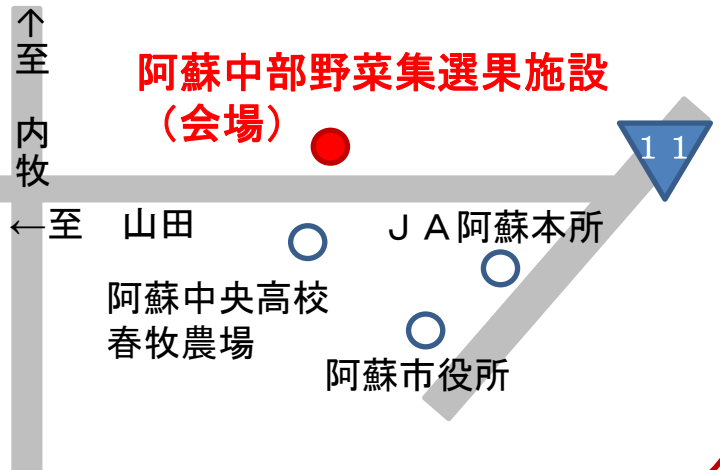

特別企画！！

北海道産焼きさんま200尾

※売上金は平成30年北海道胆振東部地震被災地へ寄付します。

屋台紹介！

- からあげ 焼きそば
豚汁 フライドポテト
焼きいも わたあめ ポン菓子
トートバッグ付野菜詰合せ
あか牛BBQも実施！！

「健康寿命100歳プロジェクト」 まるごと阿蘇ウォーキングについて

参加ご希望の方は、下記申込書に必要事項を記入のうえ、最寄りのJA阿蘇各支所へご提出ください。

参加費は当日いただきます。

参加費(税込) 大人 1,000円
子ども 500円

お問い合わせ先

JA阿蘇営農部 営農企画課
熊本県阿蘇市一の宮町宮地387番地5
TEL:0967-22-6115
FAX:0967-22-6117

交通アクセス

「健康寿命100歳プロジェクト」まるごと阿蘇ウォーキング 参加申込書

JA阿蘇営農部 営農企画課 宛 FAX0967-22-6117 参加申込書の提出は最寄りのJA各支所へ

住所	〒		
フリガナ	生年月日		
氏名	S	H	年月日(歳)
連絡先	-	-	e-mail @
資格	年金友の会・組合員・あそっ子スクール・女性部・JA関係者・一般 *あてはまる項目に○を付けてください		