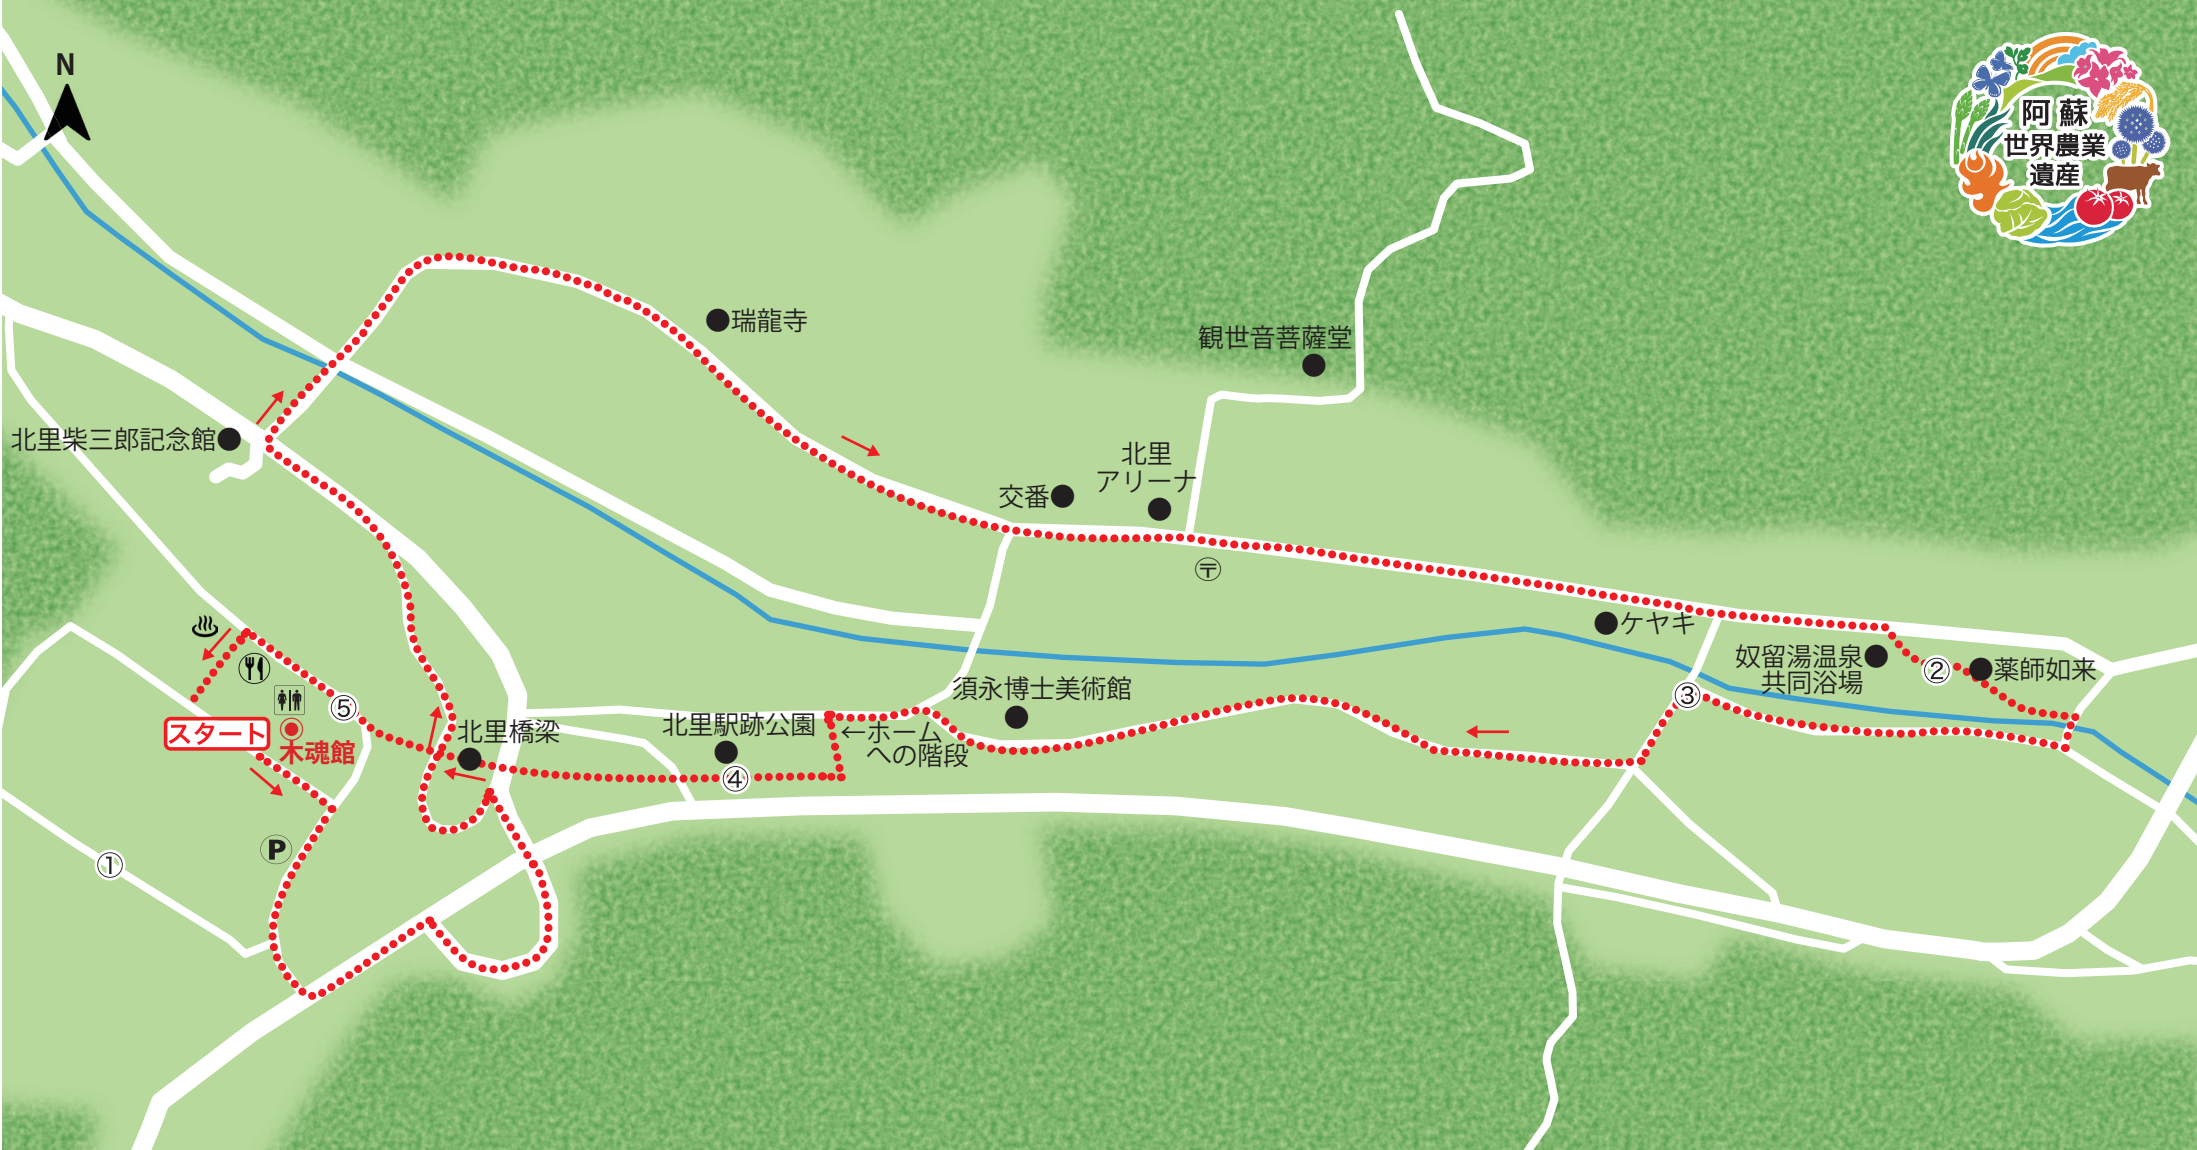

# 小国町 北里 コース

距離：約 3.5km スタート：木魂館（阿蘇郡小国町北里 371-1）

凡例

- ..... コース
- P 駐車場
- トイレ