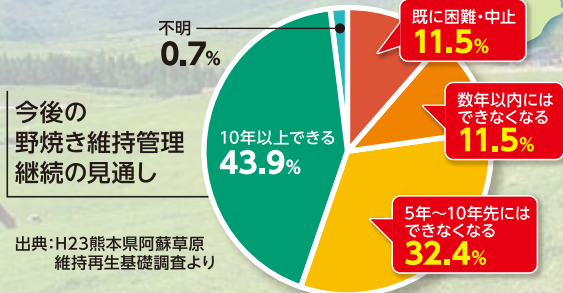

# 「かけがえのない 阿蘇千年の草原を未来へ」

阿蘇は「九州の水がめ」です。

阿蘇の大草原から生まれる大量の水源を、  
次世代の子供達へ引き継いでいくために。

.....  
阿蘇の草原は、6本の一級河川の源流域にあたり、  
約230万人もの人々の暮らしや、産業活動を支えています。

第2期

阿蘇草原  
再生募金

阿蘇の草原は  
今、危機に  
瀕しています。

阿蘇は一級河川6本の源流域

## ヤブ化が進む草原

畜産業の低迷や高齢化などにより、  
放牧頭数や野草採草が減るなど、  
草原維持管理のしくみが崩れ、  
利用されない草原が増加しています。

出典：H23熊本県阿蘇草原  
維持再生基礎調査より

- 野草地の荒廃や減少により、  
九州の水がめとしての機能が低下が懸念されます。
- 草原特有の動植物の生息・生育に影響が及び、  
草原生態系の変化が進んでいます。
- 草原景観の劣化により、  
九州の観光にも影響が及びます。