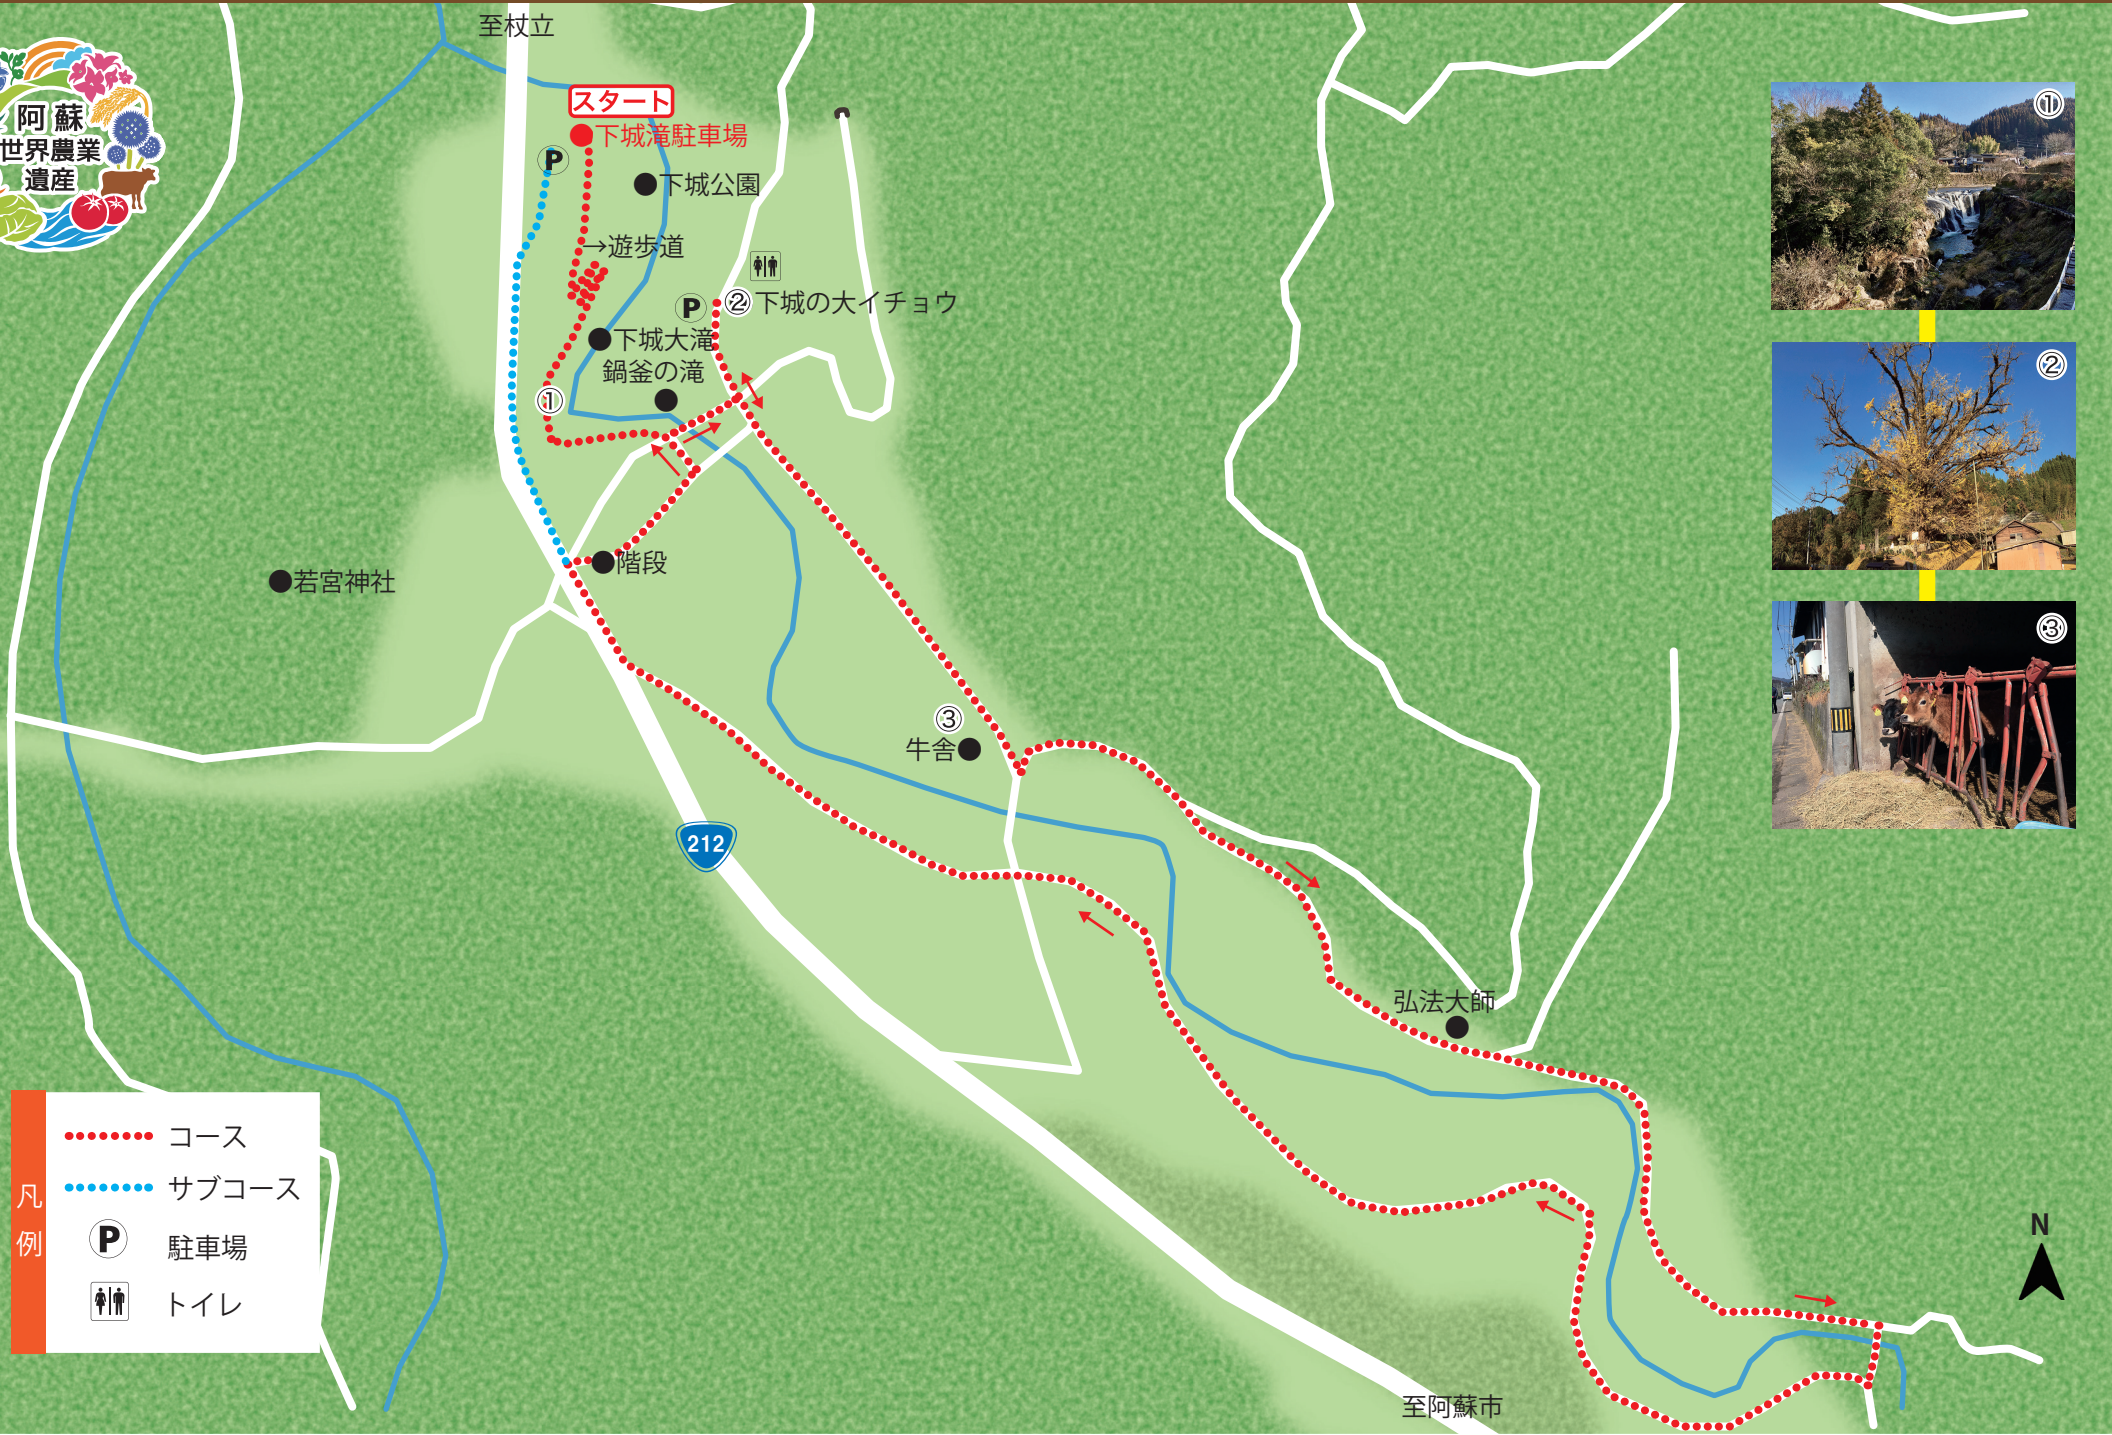

小国町 下城 コース

距離：約 4km スタート：下城公園駐車場（阿蘇郡小国町下城）

- 凡例
- コース
 - サブコース
 - Ⓟ 駐車場
 - ♿ トイレ

至阿蘇市